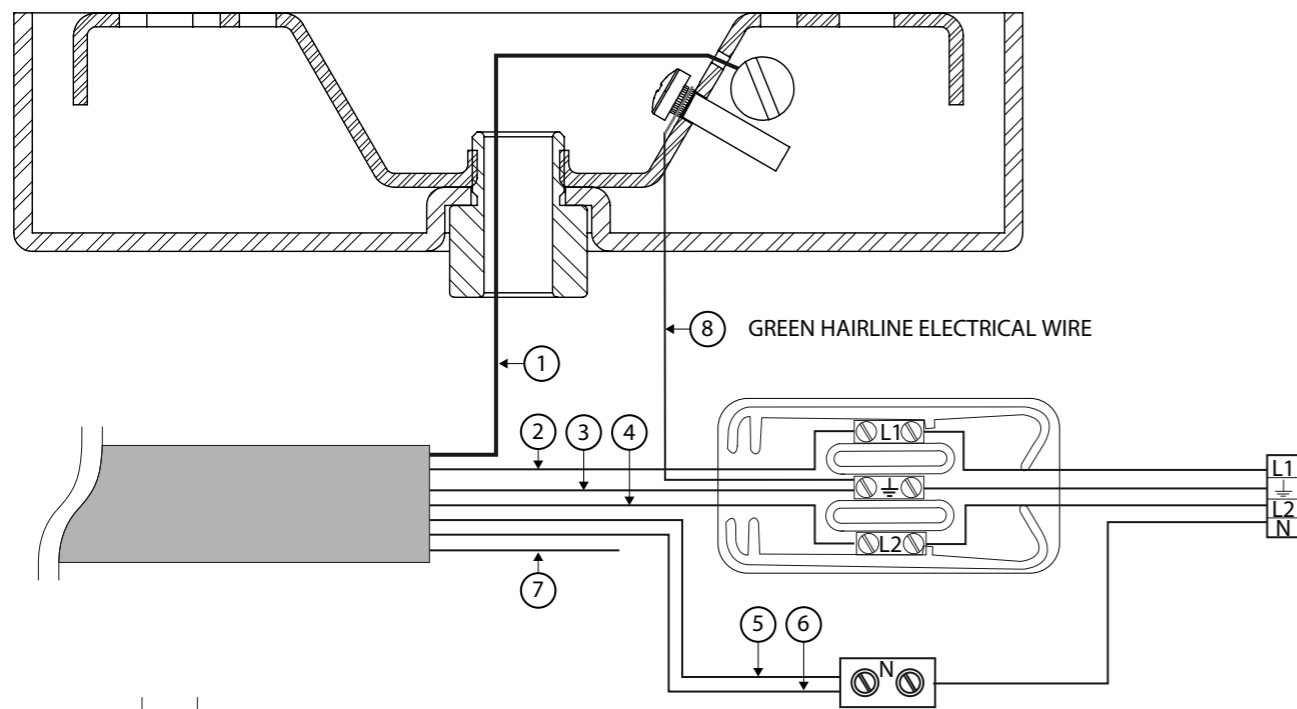

Istruzioni per il montaggio  
 Assembly instructions  
 Instructions pour le montage  
 Montageanleitung  
 Instrucciones para el montaje

Design: Jehs + Laub  
**CROWN**  
 Summa

schema elettrico - wiring diagram - schaltplan - schéma de câblage - diagrama de cableado

- ① STEEL WIRE ROPE
- ② BROWN HAIRLINE ELECTRICAL WIRE
- ③ GREEN HAIRLINE ELECTRICAL WIRE
- ④ TRANSPARENT HAIRLINE ELECTRICAL WIRE
- ⑤ BLUE HAIRLINE ELECTRICAL WIRE
- ⑥ WHITE HAIRLINE ELECTRICAL WIRE
- ⑦ BLACK HAIRLINE ELECTRICAL WIRE