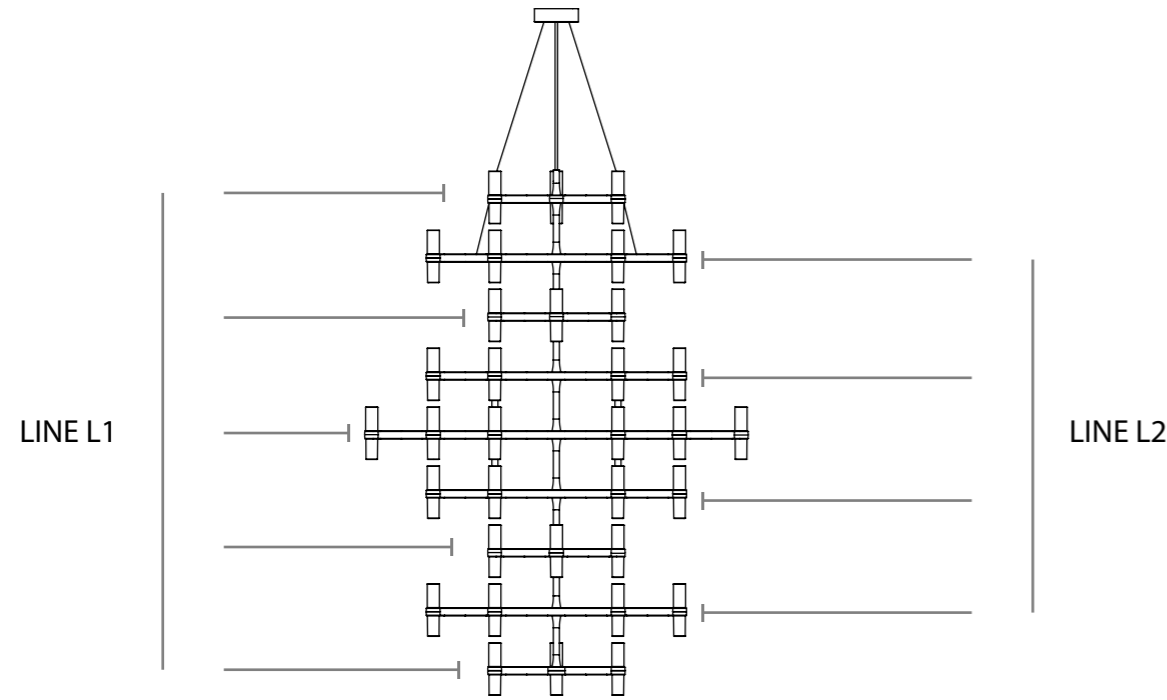

Istruzioni per il montaggio  
 Assembly instructions  
 Instructions pour le montage  
 Montageanleitung  
 Instrucciones para el montaje

Design: Jehs + Laub  
**CROWN**  
 Summa

schema elettrico - wiring diagram - schaltplan - schéma de câblage - diagrama de cableado

- ① STEEL WIRE ROPE
- ② BROWN HAIRLINE ELECTRICAL WIRE
- ③ GREEN HAIRLINE ELECTRICAL WIRE
- ④ TRANSPARENT HAIRLINE ELECTRICAL WIRE
- ⑤ BLUE HAIRLINE ELECTRICAL WIRE
- ⑥ WHITE HAIRLINE ELECTRICAL WIRE
- ⑦ BLACK HAIRLINE ELECTRICAL WIRE