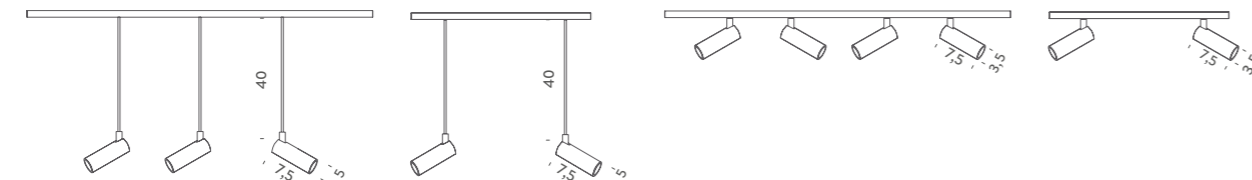

REMOTE DRIVERS

1-10V
25W / LIN ALI 32
L: 14,8 | D: 4,0 | H: 3,2

60W / LIN ALI 31
L: 16,8 | D: 4,3 | H: 3,2

90W / LIN ALI 34
L: 16,1 | D: 6,1 | H: 3,6

150W / LIN ALI 35
L: 22,8 | D: 6,8 | H: 3,9

185W / LIN ALI 36
L: 22,8 | D: 6,8 | H: 3,9

240W / LIN ALI 37
L: 24,5 | D: 6,8 | H: 3,9

320W / LIN ALI 38
L: 25,2 | D: 9,0 | H: 4,4

DALI
100W / LIN ALI 51
L: 19,9 | D: 6,3 | H: 3,55

150W / LIN ALI 52
L: 21,9 | D: 6,3 | H: 3,55

200W / LIN ALI 53
L: 24,4 | D: 7,1 | H: 3,75

240W / LIN ALI 54
L: 24,4 | D: 7,1 | H: 3,55

Empty box for remote driver
up to 240W

● ROS LNN 51 black
○ ROS LWW 51 white

ACCESSORIES

POWER SUPPLY
60W 1-10V
● LSS PN6 51 black
○ LSS PW6 51 white

CONNECTIONS

T UP VERTICAL
● LSS TN2 51 black
○ LSS TW2 51 white

UP VERTICAL ANGLE
● LSS AN1 51 black
○ LSS AW1 51 white

CENTRAL
● LSS CN5 51 black
○ LSS CW5 51 white

HORIZONTAL START
● LSS CN2 51 black
○ LSS CW2 51 white

HORIZONTAL END
● LSS CN3 51 black
○ LSS CW3 51 white

WALL CEILING END + XYZ
● LSS FN2 41 black
○ LSS FW2 41 white

T DOWN VERTICAL
● LSS TN1 51 black
○ LSS TW1 51 white

DOWN VERTICAL ANGLE
● LSS AN2 51 black
○ LSS AW2 51 white

CENTRAL ONE WAY
● LSS CN7 51 black
○ LSS CW7 51 white

VERTICAL START
● LSS CN1 51 black
○ LSS CW1 51 white

VERTICAL END
● LSS CN6 51 black
○ LSS CW6 51 white

VERTICAL ANGLE SUPPLY
● LSS AN4 51 black
○ LSS AW4 51 white

T HORIZONTAL
● LSS TN3 51 black
○ LSS TW3 51 white

HORIZONTAL ANGLE
● LSS AN3 51 black
○ LSS AW3 51 white

CENTRAL SUPPLY
● LSS CN4 51 black
○ LSS CW4 51 white

WALL CEILING START
● LSS FN3 41 black
○ LSS FW3 41 white

WALL CEILING END
● LSS FN1 41 black
○ LSS FW1 41 white

HORIZONTAL ANGLE SUPPLY
● LSS AN5 51 black
○ LSS AW5 51 white

POWER SUPPLY
90W 1-10V
● LSS PN9 51 black
○ LSS PW9 51 white

CEILING PLATE
● LSS PNR 51 black
○ LSS PWR 51 white

CANOPY
● ROS KNN 51 black
○ ROS KWW 51 white