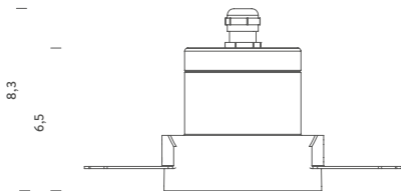

LUX CEILING TRIMLESS 4,2W

Ø 7,2

12,4